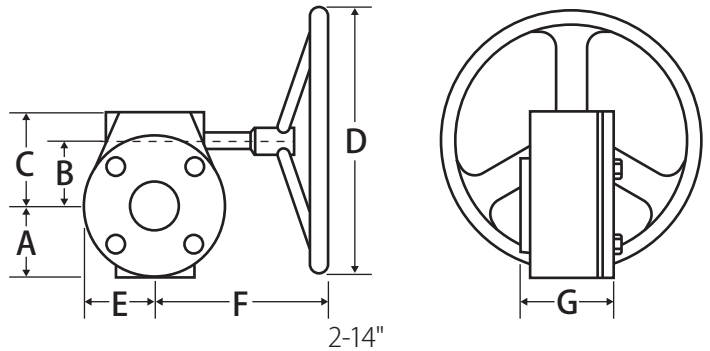

Butterfly Valve Handle

Ten-position Lockable Lever Handle

BFV-Lever Handle

Dimensions

Part No.	Size	A	B	C
BLH2-3	2" - 3"	2.00	1.26	10.64
BLH4	4"	2.00	1.26	10.64
BLH5-6	5" - 6"	2.00	1.26	10.64
BLH8	8"	4.30	1.77	14.18
BLH10	10"	5.84	1.77	19.70
BLH12	12"	5.80	1.77	19.70

Butterfly Valve Handle

Butterfly Gear Operator

BFV-Worm Gear Operator

Dimensions

Part No.	Size	A	B	C	D	E	F	G	H	J
2-14"										
BGO2-3	2"-3"	2.05	1.77	2.92	5.91	2.05	6.00	2.96	-	-
BGO4	4"	2.05	1.77	2.92	5.91	2.05	6.00	2.96	-	-
BGO5-6	5"-6"	2.05	1.77	2.92	5.91	2.05	6.00	2.96	-	-
BGO8	8"	2.96	2.47	3.98	11.82	2.96	9.85	3.39	-	-
BGO10	10"	2.96	2.47	3.98	11.82	2.96	9.85	3.39	-	-
BGO12-14	12"-14"	3.19	3.15	4.65	11.82	3.19	8.94	3.27	-	-
16-20"										
BGO16	16"	4.76	7.03	11.81	2.22	2.60	6.85	4.09	4.53	4.94
BGO18	18"	4.76	7.03	11.81	2.22	2.60	6.85	4.09	4.53	4.94
BGO20	20"	4.76	7.03	11.81	2.22	2.60	6.85	4.09	4.53	4.94