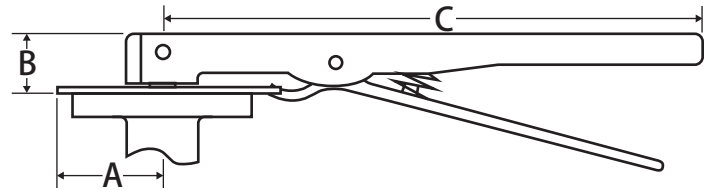

Butterfly Valve Handle

Ten-position Lockable Lever Handle

BFV-Lever Handle

Dimensions

Part No.	Size	A	B	C
BLH2-3	2" - 3"	2.00	1.26	10.64
BLH4	4"	2.00	1.26	10.64
BLH5-6	5" - 6"	2.00	1.26	10.64
BLH8	8"	4.30	1.77	14.18
BLH10	10"	5.84	1.77	19.70
BLH12	12"	5.80	1.77	19.70

Butterfly Valve Handle

Butterfly Gear Operator

BFV-Worm Gear Operator

Dimensions

Part No.	Size	A	B	C	D	E	F	G	H	J
2-14"										
BGO2-3	2"-3"	2.05	1.77	2.92	5.91	2.05	6.00	2.96	-	-
BGO4	4"	2.05	1.77	2.92	5.91	2.05	6.00	2.96	-	-
BGO5-6	5"-6"	2.05	1.77	2.92	5.91	2.05	6.00	2.96	-	-
BGO8	8"	2.96	2.47	3.98	11.82	2.96	9.85	3.39	-	-
BGO10	10"	2.96	2.47	3.98	11.82	2.96	9.85	3.39	-	-
BGO12-14	12"-14"	3.19	3.15	4.65	11.82	3.19	8.94	3.27	-	-
16-20"										
BGO16	16"	4.76	7.03	11.81	2.22	2.60	6.85	4.09	4.53	4.94
BGO18	18"	4.76	7.03	11.81	2.22	2.60	6.85	4.09	4.53	4.94
BGO20	20"	4.76	7.03	11.81	2.22	2.60	6.85	4.09	4.53	4.94